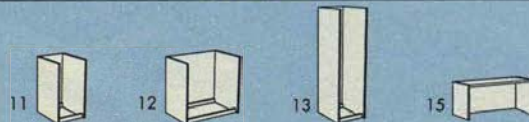

STOMMAR

TORE 11, 70x40 cm, djup 49 cm vit 195.- furufaner 235.- blågrå 215.-
TORE 12, 70x80 cm, djup 49 cm vit 225.- furufaner 265.- blågrå 245.-
TORE 13, 134x40 cm, djup 49 cm vit 305.- furufaner 355.- blågrå 335.-
TORE 15, 48x80 cm, djup 50 cm vit 265.- furufaner 315.- blågrå 285.-